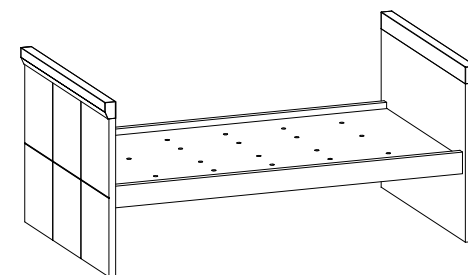

Berço - LM 2060

Berço - LM 2062

ESQUEMA DE MONTAGEM

Berço - LM 2060

→ 1,385m ↑ 1,110 m ↘ 0,780 m

Opção de montagem:

→ 1,385 m ↑ 0,630 m ↘ 0,780 m

Ferramentas:

Martelo

Chave Fenda

Chave Philips

Quantidade de Montadores:

INSTRUÇÕES

- Prepare a montagem do móvel próximo ao local que ele ficará definitivamente e evite deslocá-lo depois de montado;
- Forre o chão com papelão ou similar e utilize a isomanta que vem entre as peças para evitar o contato entre elas durante a montagem;
- Monte o móvel obedecendo a ordem numérica da **sequência de montagem**, identificando as peças pelo **código de peça**.