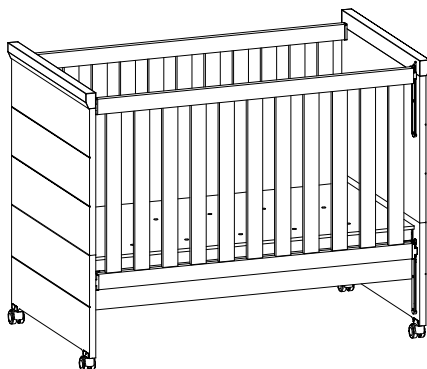

Berço - LM 2060

Berço - LM 2062

ESQUEMA DE MONTAGEM

Berço - LM 2060

→ 1,385m ↑ 1,110 m ↘ 0,780 m

Opção de montagem:

→ 1,385 m ↑ 0,630 m ↘ 0,780 m

Ferramentas: