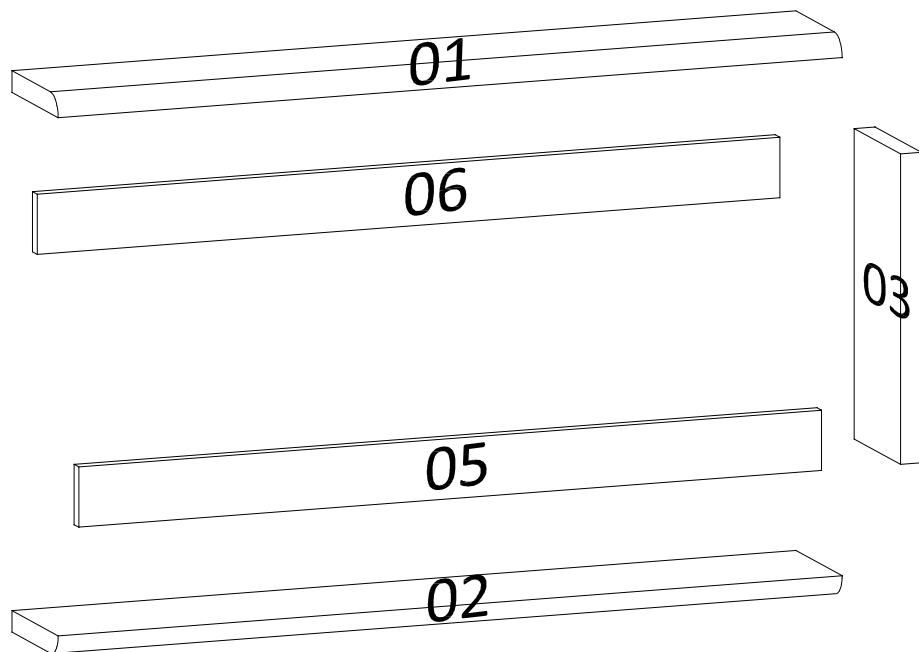

### INSTRUÇÕES

- Prepare a montagem do móvel próximo ao local que ele ficará definitivamente e evite deslocá-lo depois de montado;
- Forre o chão com papelão ou similar e utilize a isomanta que vem entre as peças para evitar o contato entre elas durante a montagem;
- Monte o móvel obedecendo a ordem numérica da **sequência de montagem**, identificando as peças pelo **código de peça**.

## ACESSÓRIOS

Código:	DESCRIÇÃO	QUANTIDADE
A	 Pino Girofix	4
B	 Castanha Girofix	4
C	 Cavilha 8 x 30	16
D	 Parafuso 4,5 x 35	3
E	 Buchas de Parede	3

\*Dimensões em metros

Código:	PEÇAS	DIMENSÕES*	QUANTIDADE
01	Tampo	0,950 x 0,150 x 0,025	1
02	Base	0,950 x 0,150 x 0,025	1
03	Lateral Direita	0,360 x 0,150 x 0,025	1
04	Lateral Esquerda	0,360 x 0,150 x 0,025	1
05	Vista Frontal	0,900 x 0,070 x 0,015	1
06	Travessa Interna	0,900 x 0,070 x 0,015	1