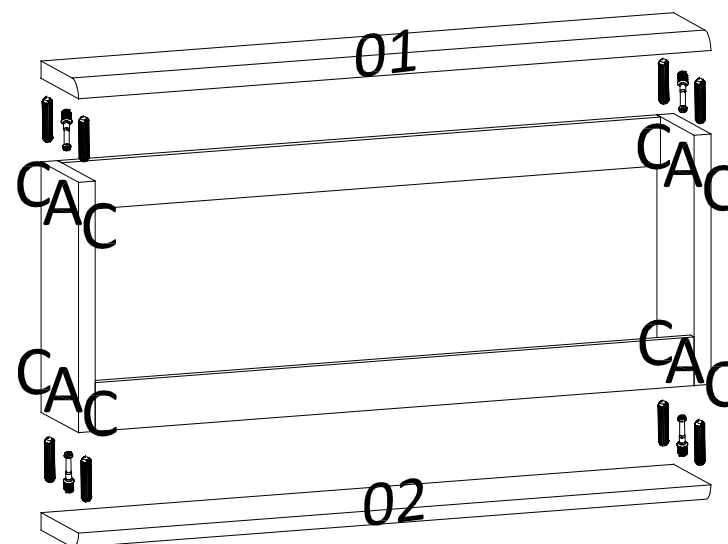

2º PASSO

CUIDADOS ESPECIAIS COM A LIMPEZA

LIMPEZA MADEIRA: Pano limpo umedecido em água e sabão neutro - BRILHO: Flanela seca

Data atualização
20.04.2022