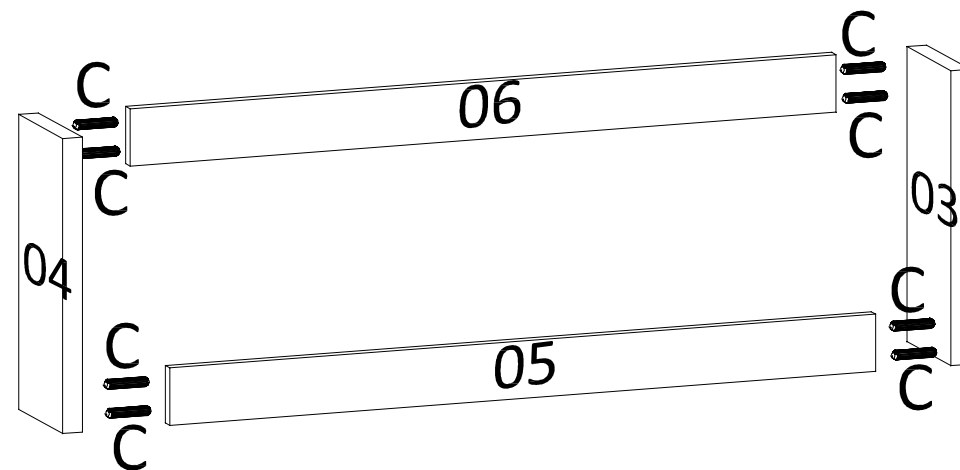

ACESSÓRIOS

Código:	DESCRIÇÃO	QUANTIDADE
A	Pino Girofix	4
B	Castanha Girofix	4
C	Cavilha 8 x 30	16
D	Parafuso 4,5 x 35	3
E	Buchas de Parede	3

*Dimensões em metros

Código:	PEÇAS	DIMENSÕES*	QUANTIDADE
01	Tampo	0,950 x 0,150 x 0,025	1
02	Base	0,950 x 0,150 x 0,025	1
03	Lateral Direita	0,360 x 0,150 x 0,025	1
04	Lateral Esquerda	0,360 x 0,150 x 0,025	1
05	Vista Frontal	0,900 x 0,070 x 0,015	1
06	Travessa Interna	0,900 x 0,070 x 0,015	1

1º PASSO

2º PASSO

CUIDADOS ESPECIAIS COM A LIMPEZA

LIMPEZA MADEIRA: Pano limpo umedecido em água e sabão neutro - BRILHO: Flanela seca

Data atualização
20.04.2022