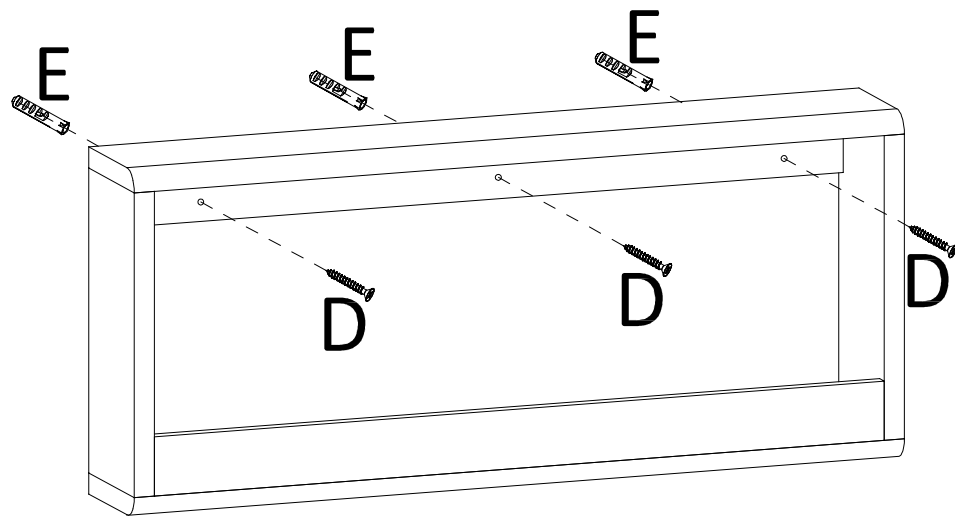

## 3º PASSO

**LM 946 Pode ser instalada na  
parede ou na cabeceira da  
cama**

SOMNIARE

BABY FURNITURE

**PORTA LIVRO - LM 946**

ESQUEMA DE MONTAGEM

→ 0,950 m ↑ 0,410 m ← 0,150 m

**Ferramentas:**

## ACESSÓRIOS

Código:	DESCRIÇÃO	QUANTIDADE
A	 Pino Girofix	4
B	 Castanha Girofix	4
C	 Cavilha 8 x 30	16
D	 Parafuso 4,5 x 35	3
E	 Buchas de Parede	3

\*Dimensões em metros

Código:	PEÇAS	DIMENSÕES*	QUANTIDADE
01	Tampo	0,950 x 0,150 x 0,025	1
02	Base	0,950 x 0,150 x 0,025	1
03	Lateral Direita	0,360 x 0,150 x 0,025	1
04	Lateral Esquerda	0,360 x 0,150 x 0,025	1
05	Vista Frontal	0,900 x 0,070 x 0,015	1
06	Travessa Interna	0,900 x 0,070 x 0,015	1