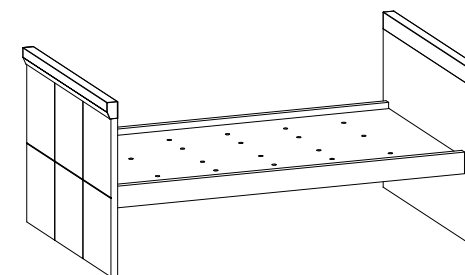

Berço - LM 2060

Berço - LM 2062

ESQUEMA DE MONTAGEM

Berço - LM 2060

→ 1,385m ↑ 1,110 m ↘ 0,780 m

Opção de montagem:

→ 1,385 m ↑ 0,630 m ↘ 0,780 m

Ferramentas:

Martelo

Chave Fenda

Chave Philips

Quantidade de Montadores:

INSTRUÇÕES

- Prepare a montagem do móvel próximo ao local que ele ficará definitivamente e evite deslocá-lo depois de montado;
- Forre o chão com papelão ou similar e utilize a isomanta que vem entre as peças para evitar o contato entre elas durante a montagem;
- Monte o móvel obedecendo a ordem numérica da **sequência de montagem**, identificando as peças pelo **código de peça**.